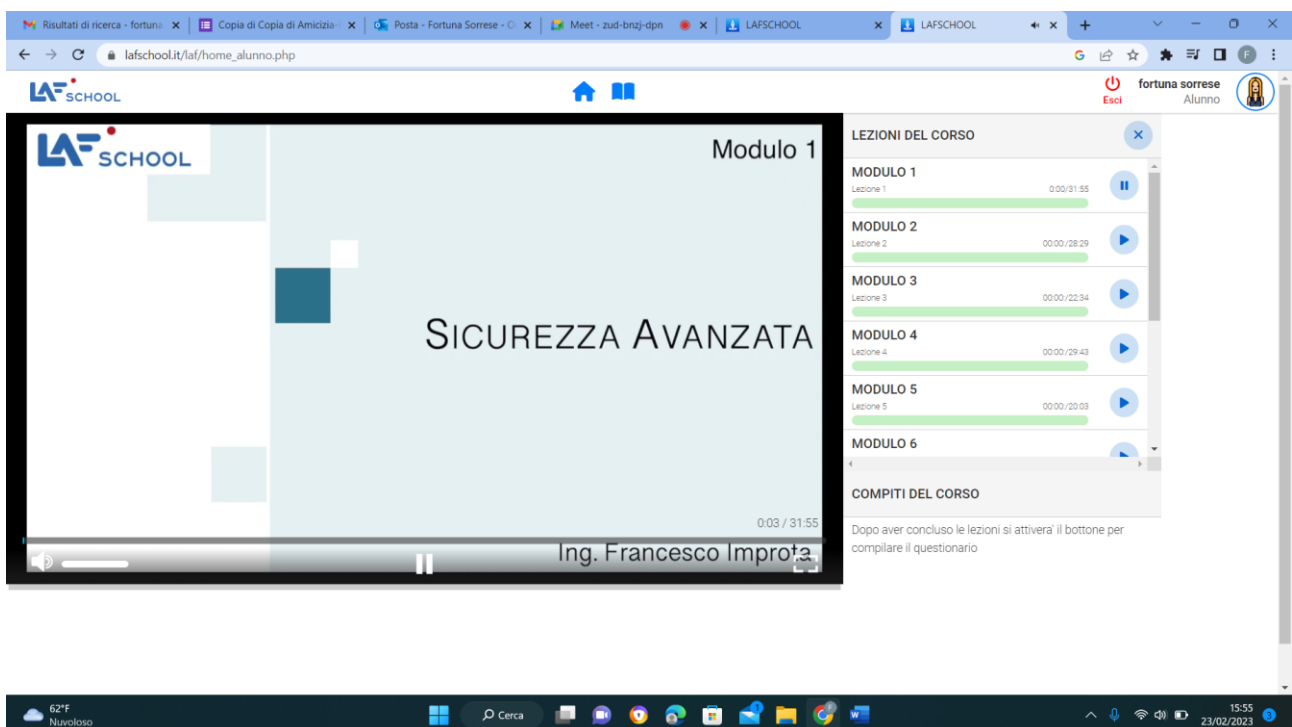

ISTRUZIONI ACCESSO PER IL CORSO "SICUREZZA AVANZATA " SULLA PIATTAFORMA LAFSCHOOL

Andando su www.lafschooll.it l'utente dovrà cliccare "hai dimenticato la password?"

inserendo il suo C.F. e il suo indirizzo e-mail

e il sistema provvederà ad inviare le credenziali di accesso alla piattaforma tramite e-mail.

Dopo aver ricevuto le credenziali l'utente accederà in piattaforma inserendo Username e Password.

Cliccando sull'icona videocorsi si accede al catalogo.

L'utente potrà scegliere il corso da seguire cliccando sull'icona PLAY di colore blu.

Sul lato destro dello schermo sono presenti tutte le lezioni del corso con il relativo avanzamento dei minuti visionati.