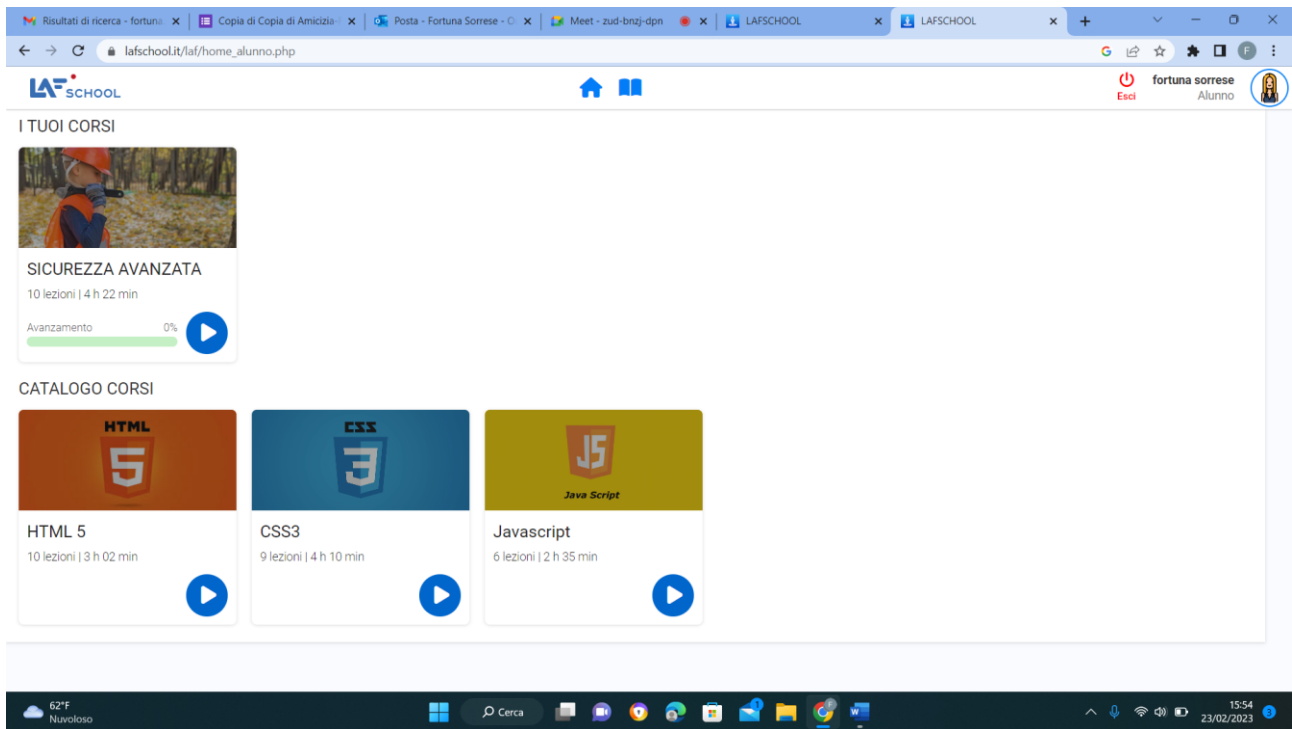

ISTRUZIONI ACCESSO PER IL CORSO "SICUREZZA AVANZATA " SULLA PIATTAFORMA LAFSCHOOL

Andando su www.lafschooll.it l'utente dovrà cliccare "hai dimenticato la password?"

inserendo il suo C.F. e il suo indirizzo e-mail

e il sistema provvederà ad inviare le credenziali di accesso alla piattaforma tramite e-mail.

Dopo aver ricevuto le credenziali l'utente accederà in piattaforma inserendo Username e Password.

Cliccando sull'icona videocorsi si accede al catalogo.

L'utente potrà scegliere il corso da seguire cliccando sull'icona PLAY di colore blu.

Sul lato destro dello schermo sono presenti tutte le lezioni del corso con il relativo avanzamento dei minuti visionati.