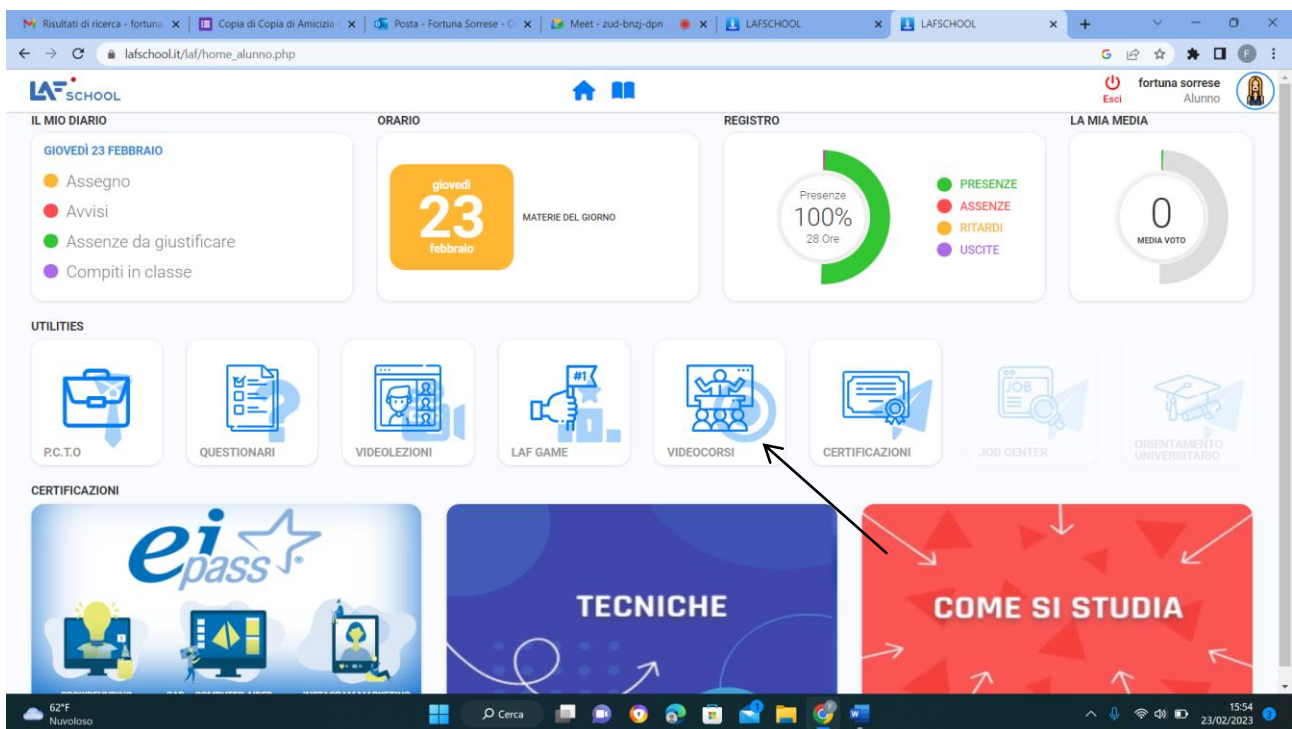

ISTRUZIONI ACCESSO PER IL CORSO "SICUREZZA AVANZATA " SULLA PIATTAFORMA LAFSCHOOL

Andando su www.lafschooll.it l'utente dovrà cliccare "hai dimenticato la password?"

inserendo il suo C.F. e il suo indirizzo e-mail

e il sistema provvederà ad inviare le credenziali di accesso alla piattaforma tramite e-mail.

Dopo aver ricevuto le credenziali l'utente accederà in piattaforma inserendo Username e Password.

Cliccando sull'icona videocorsi si accede al catalogo.

L'utente potrà scegliere il corso da seguire cliccando sull'icona PLAY di colore blu.

Sul lato destro dello schermo sono presenti tutte le lezioni del corso con il relativo avanzamento dei minuti visionati.