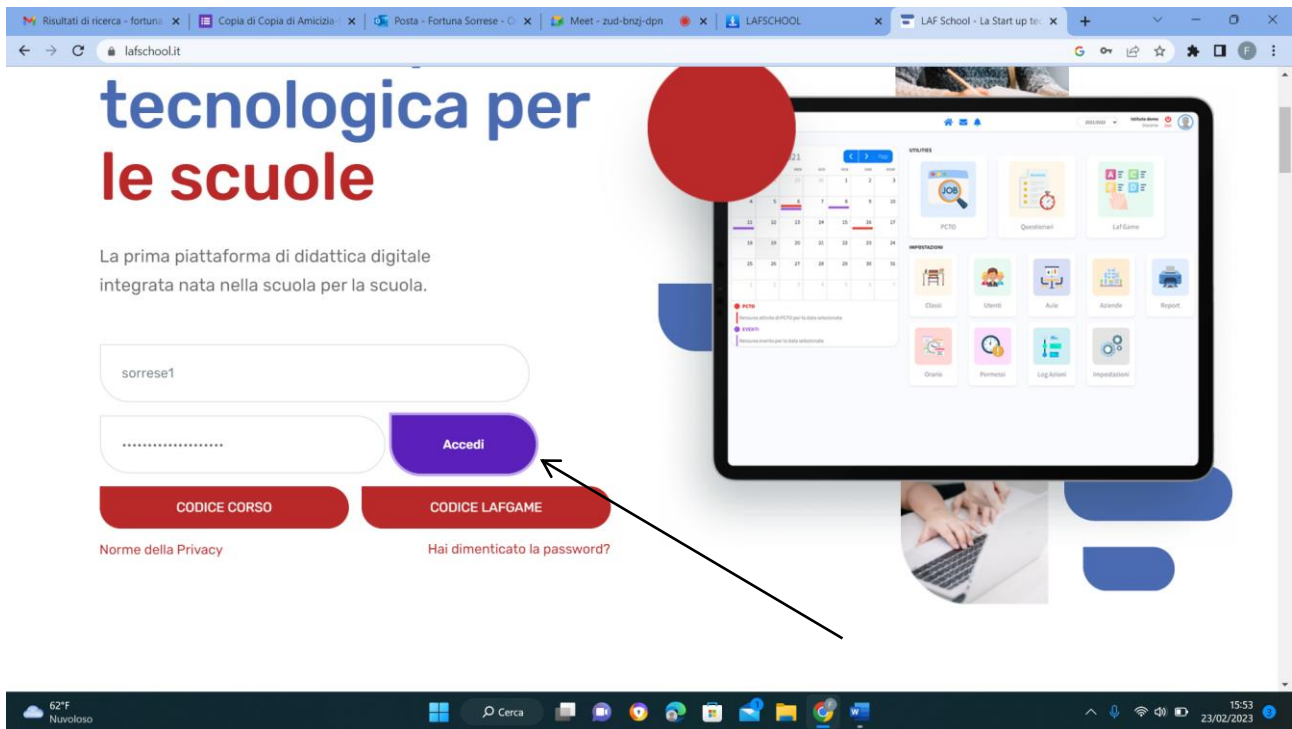

ISTRUZIONI ACCESSO PER IL CORSO "SICUREZZA AVANZATA " SULLA PIATTAFORMA LAFSCHOOL

Andando su www.lafschooll.it l'utente dovrà cliccare "hai dimenticato la password?"

inserendo il suo C.F. e il suo indirizzo e-mail

e il sistema provvederà ad inviare le credenziali di accesso alla piattaforma tramite e-mail.

Dopo aver ricevuto le credenziali l'utente accederà in piattaforma inserendo Username e Password.

Cliccando sull'icona videocorsi si accede al catalogo.

L'utente potrà scegliere il corso da seguire cliccando sull'icona PLAY di colore blu.

Sul lato destro dello schermo sono presenti tutte le lezioni del corso con il relativo avanzamento dei minuti visionati.