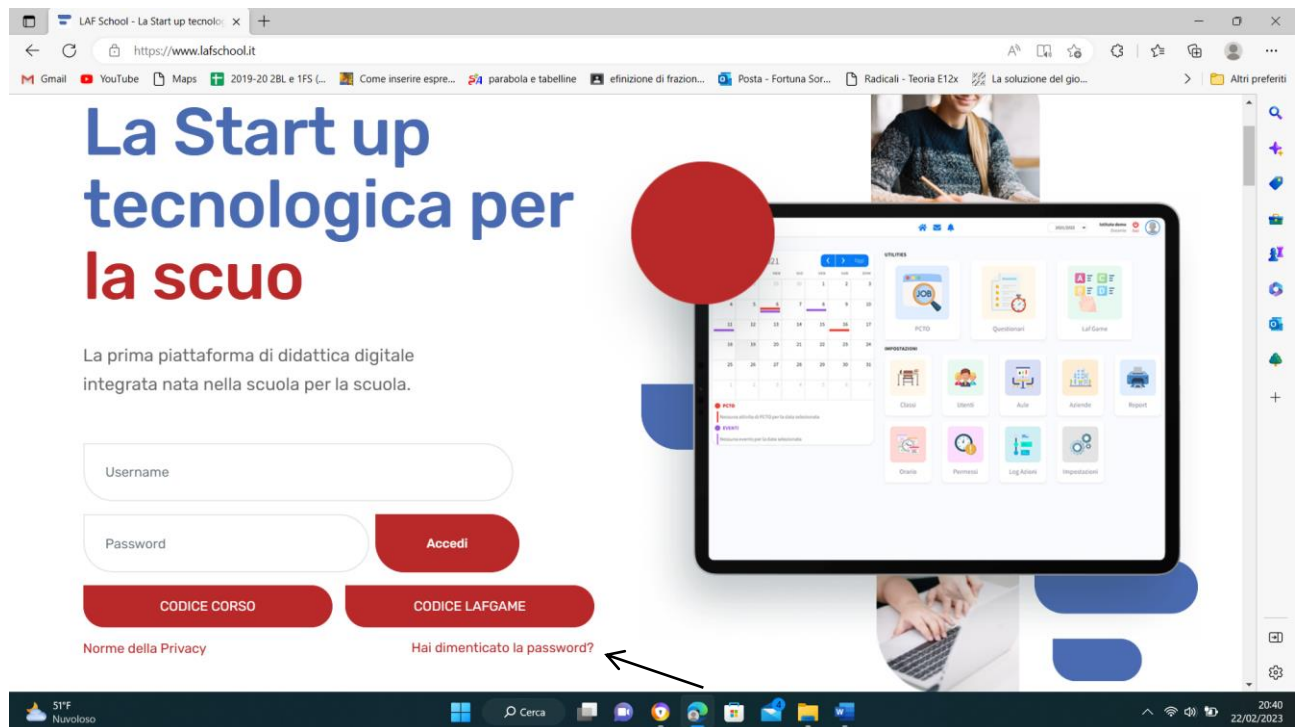

ISTRUZIONI ACCESSO PER IL CORSO "SICUREZZA AVANZATA " SULLA PIATTAFORMA LAFSCHOOL

Andando su www.lafschooll.it l'utente dovrà cliccare "hai dimenticato la password?"

inserendo il suo C.F. e il suo indirizzo e-mail

e il sistema provvederà ad inviare le credenziali di accesso alla piattaforma tramite e-mail.

Dopo aver ricevuto le credenziali l'utente accederà in piattaforma inserendo Username e Password.

Cliccando sull'icona videocorsi si accede al catalogo.

L'utente potrà scegliere il corso da seguire cliccando sull'icona PLAY di colore blu.

Sul lato destro dello schermo sono presenti tutte le lezioni del corso con il relativo avanzamento dei minuti visionati.