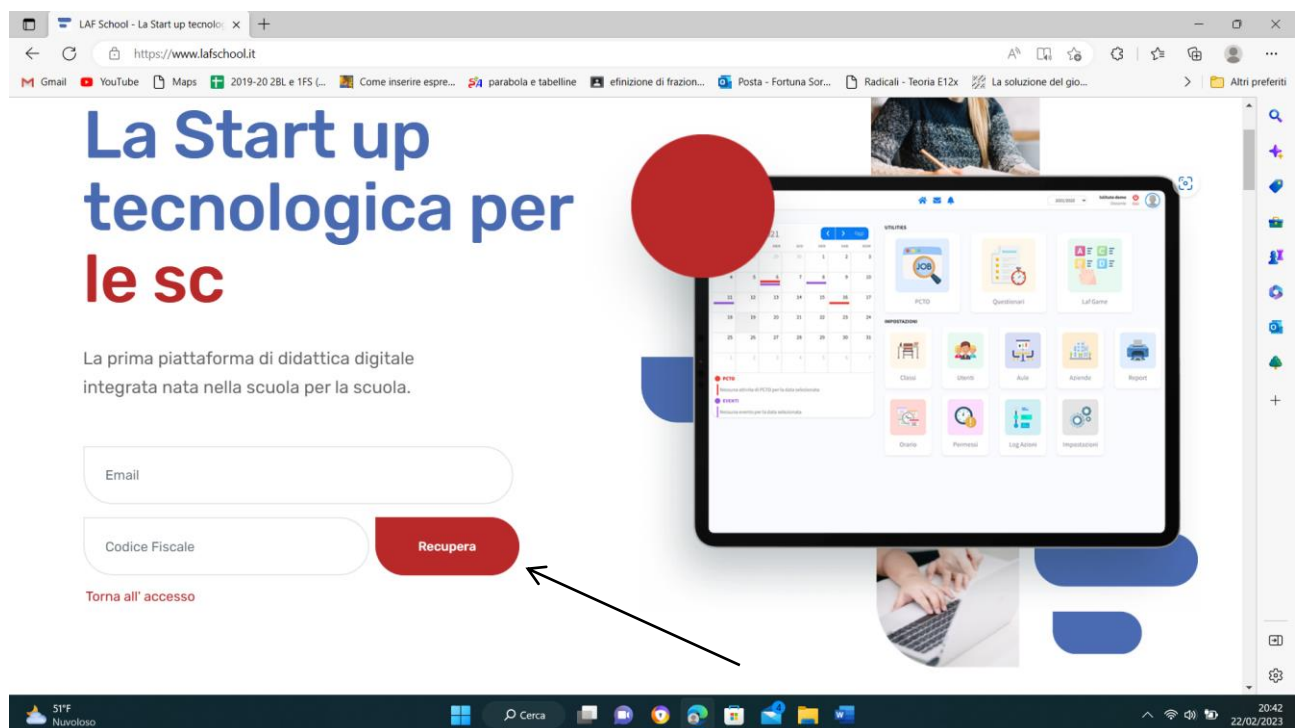

ISTRUZIONI ACCESSO PER IL CORSO "SICUREZZA AVANZATA " SULLA PIATTAFORMA LAFSCHOOL

Andando su www.lafschooll.it l'utente dovrà cliccare "hai dimenticato la password?"

inserendo il suo C.F. e il suo indirizzo e-mail

e il sistema provvederà ad inviare le credenziali di accesso alla piattaforma tramite e-mail.

Dopo aver ricevuto le credenziali l'utente accederà in piattaforma inserendo Username e Password.

Cliccando sull'icona videocorsi si accede al catalogo.

L'utente potrà scegliere il corso da seguire cliccando sull'icona PLAY di colore blu.

Sul lato destro dello schermo sono presenti tutte le lezioni del corso con il relativo avanzamento dei minuti visionati.