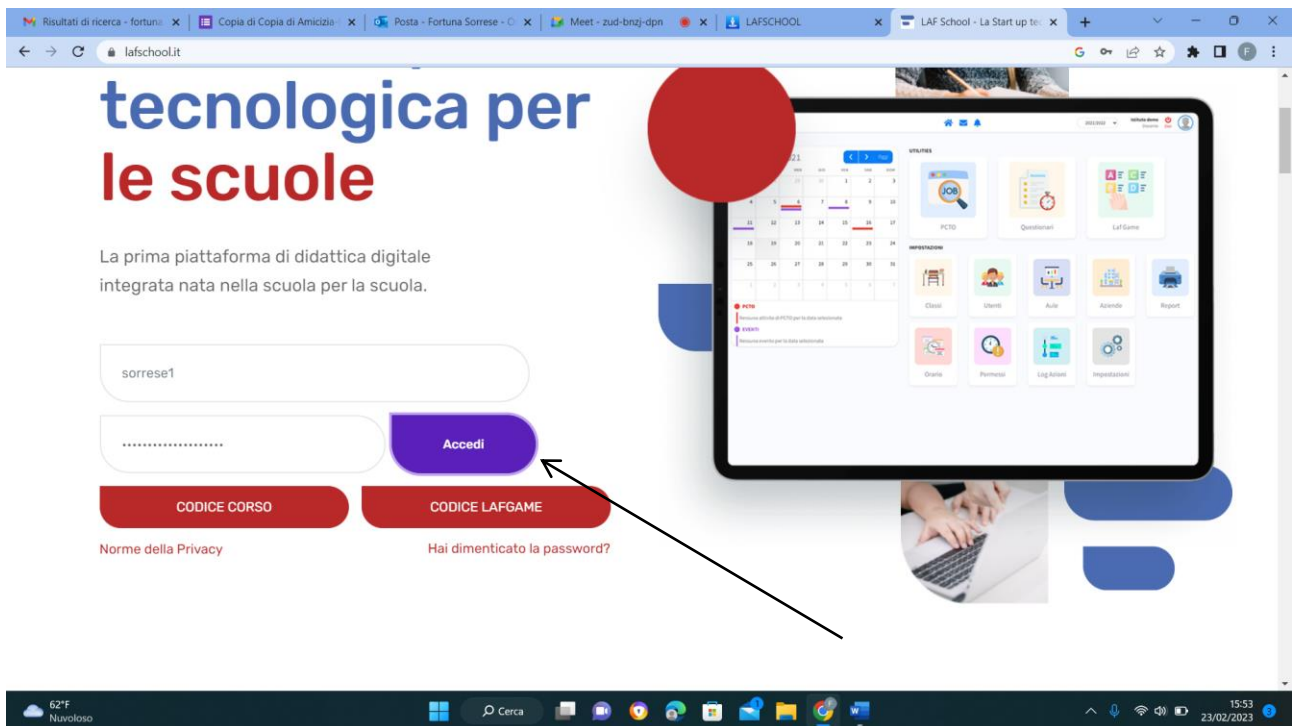

ISTRUZIONI ACCESSO PER IL CORSO "SICUREZZA AVANZATA " SULLA PIATTAFORMA LAFSCHOOL

Andando su www.lafschooll.it l'utente dovrà cliccare "hai dimenticato la password?"

inserendo il suo C.F. e il suo indirizzo e-mail

e il sistema provvederà ad inviare le credenziali di accesso alla piattaforma tramite e-mail.

Dopo aver ricevuto le credenziali l'utente accederà in piattaforma inserendo Username e Password.

Cliccando sull'icona videocorsi si accede al catalogo.

L'utente potrà scegliere il corso da seguire cliccando sull'icona PLAY di colore blu.

(Attenzione! Maschera di esempio, i corsi da selezionare sono quelli riportati nella circolare)

Sul lato destro dello schermo sono presenti tutte le lezioni del corso con il relativo avanzamento dei minuti visionati.