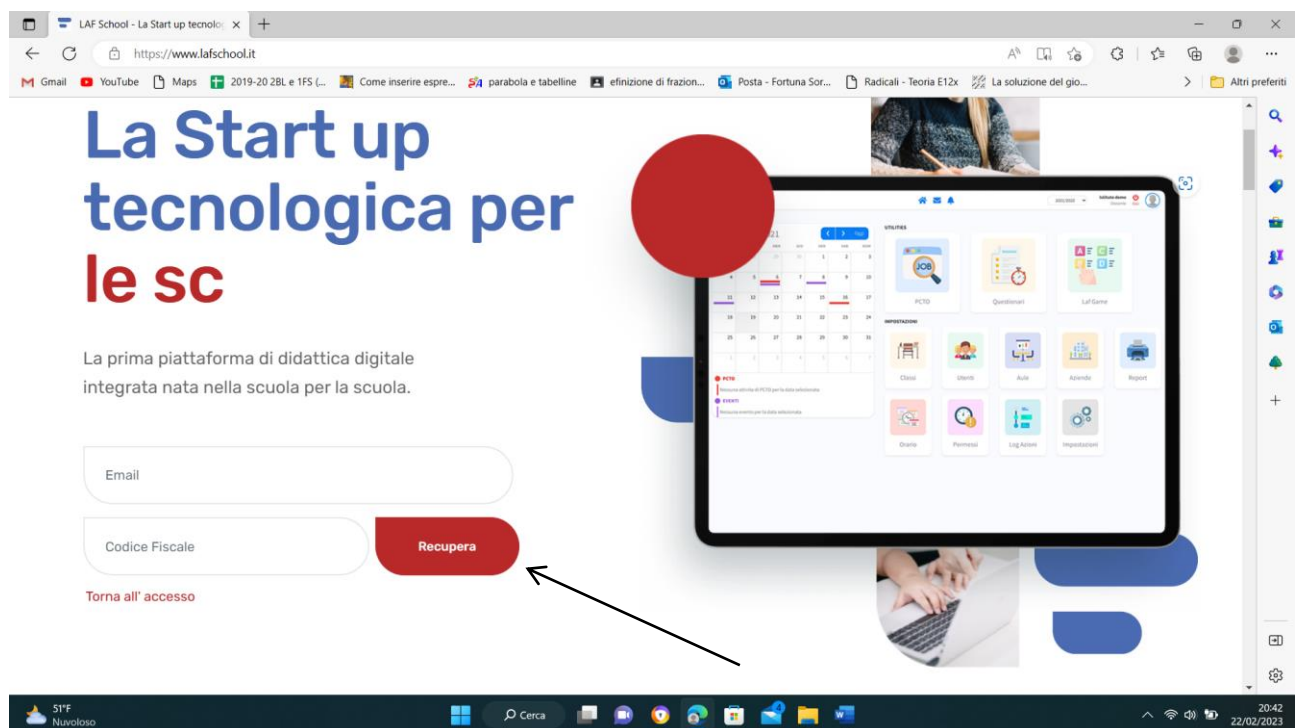

ISTRUZIONI ACCESSO PER IL CORSO "SICUREZZA AVANZATA " SULLA PIATTAFORMA LAFSCHOOL

Andando su www.lafschooll.it l'utente dovrà cliccare "hai dimenticato la password?"

inserendo il suo C.F. e il suo indirizzo e-mail

e il sistema provvederà ad inviare le credenziali di accesso alla piattaforma tramite e-mail.

Dopo aver ricevuto le credenziali l'utente accederà in piattaforma inserendo Username e Password.

Cliccando sull'icona videocorsi si accede al catalogo.

L'utente potrà scegliere il corso da seguire cliccando sull'icona PLAY di colore blu.

(Attenzione! Maschera di esempio, i corsi da selezionare sono quelli riportati nella circolare)

Sul lato destro dello schermo sono presenti tutte le lezioni del corso con il relativo avanzamento dei minuti visionati.