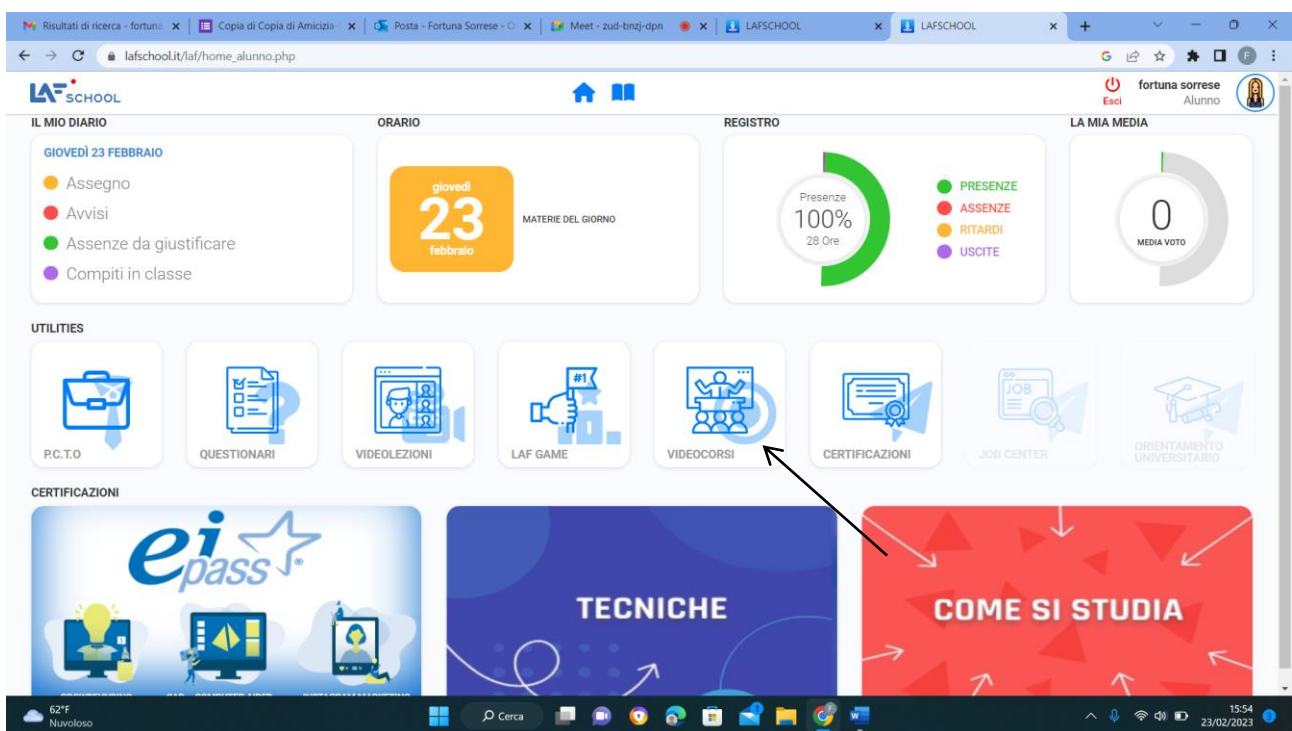

ISTRUZIONI ACCESSO PER IL CORSO "SICUREZZA AVANZATA " SULLA PIATTAFORMA LAFSCHOOL

Andando su www.lafschooll.it l'utente dovrà cliccare "hai dimenticato la password?"

inserendo il suo C.F. e il suo indirizzo e-mail

e il sistema provvederà ad inviare le credenziali di accesso alla piattaforma tramite e-mail.

Dopo aver ricevuto le credenziali l'utente accederà in piattaforma inserendo Username e Password.

Cliccando sull'icona videocorsi si accede al catalogo.

L'utente potrà scegliere il corso da seguire cliccando sull'icona PLAY di colore blu.

(Attenzione! Maschera di esempio, i corsi da selezionare sono quelli riportati nella circolare)

Sul lato destro dello schermo sono presenti tutte le lezioni del corso con il relativo avanzamento dei minuti visionati.