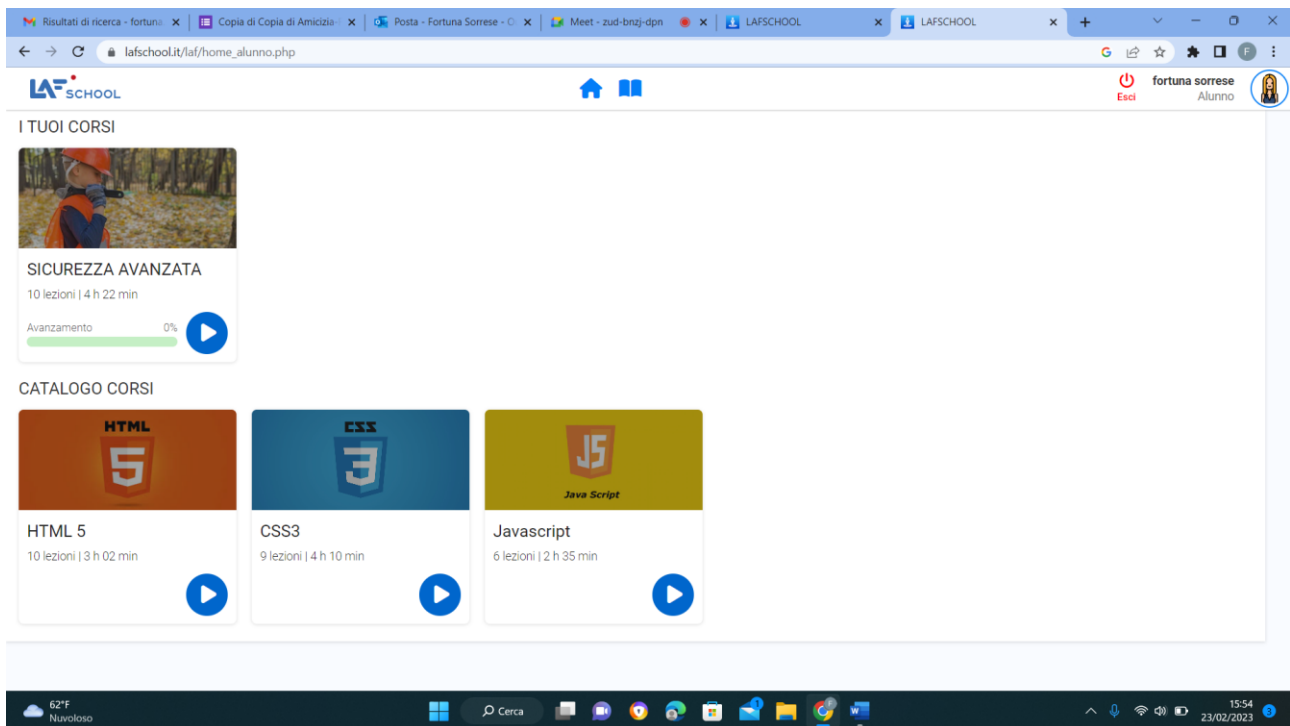

ISTRUZIONI ACCESSO PER IL CORSO "SICUREZZA AVANZATA " SULLA PIATTAFORMA LAFSCHOOL

Andando su www.lafschooll.it l'utente dovrà cliccare "hai dimenticato la password?"

inserendo il suo C.F. e il suo indirizzo e-mail

e il sistema provvederà ad inviare le credenziali di accesso alla piattaforma tramite e-mail.

Dopo aver ricevuto le credenziali l'utente accederà in piattaforma inserendo Username e Password.

Cliccando sull'icona videocorsi si accede al catalogo.

L'utente potrà scegliere il corso da seguire cliccando sull'icona PLAY di colore blu.

(Attenzione! Maschera di esempio, i corsi da selezionare sono quelli riportati nella circolare)

Sul lato destro dello schermo sono presenti tutte le lezioni del corso con il relativo avanzamento dei minuti visionati.