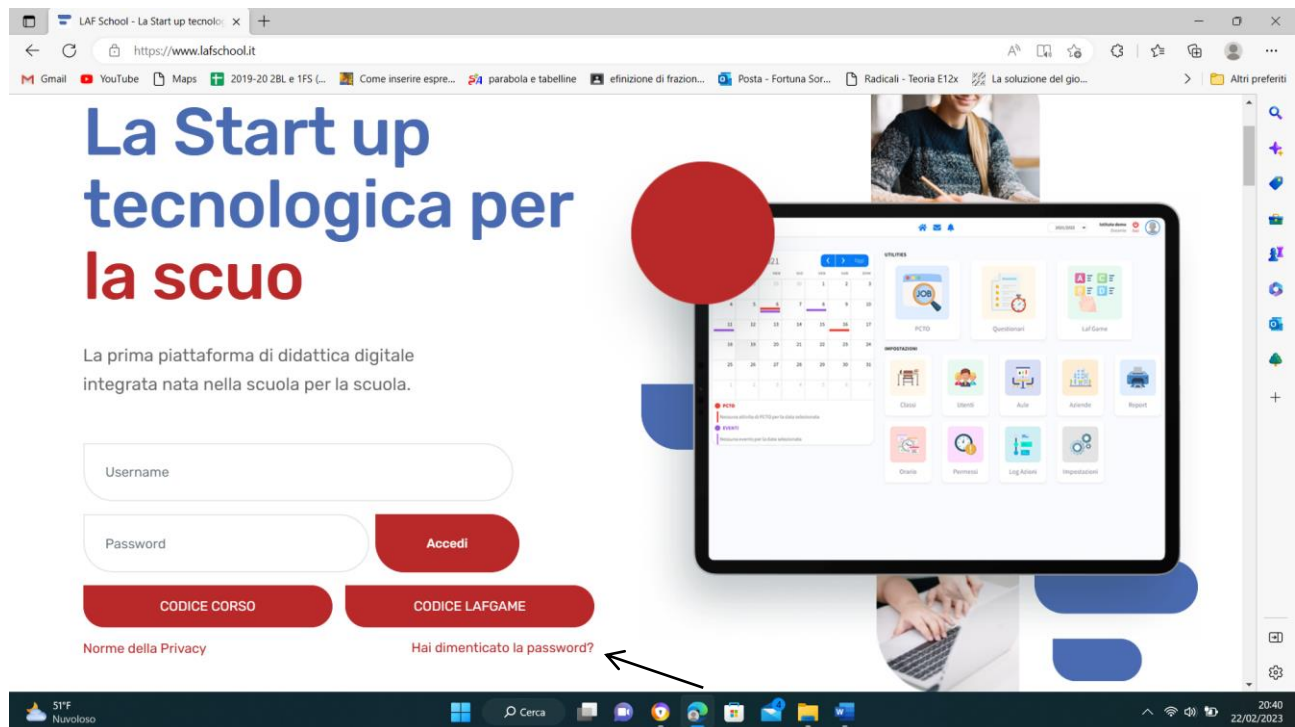

ISTRUZIONI ACCESSO PER IL CORSO "SICUREZZA AVANZATA " SULLA PIATTAFORMA LAFSCHOOL

Andando su www.lafschooll.it l'utente dovrà cliccare "hai dimenticato la password?"

inserendo il suo C.F. e il suo indirizzo e-mail

e il sistema provvederà ad inviare le credenziali di accesso alla piattaforma tramite e-mail.

Dopo aver ricevuto le credenziali l'utente accederà in piattaforma inserendo Username e Password.

Cliccando sull'icona videocorsi si accede al catalogo.

L'utente potrà scegliere il corso da seguire cliccando sull'icona PLAY di colore blu.

(Attenzione! Maschera di esempio, i corsi da selezionare sono quelli riportati nella circolare)

Sul lato destro dello schermo sono presenti tutte le lezioni del corso con il relativo avanzamento dei minuti visionati.