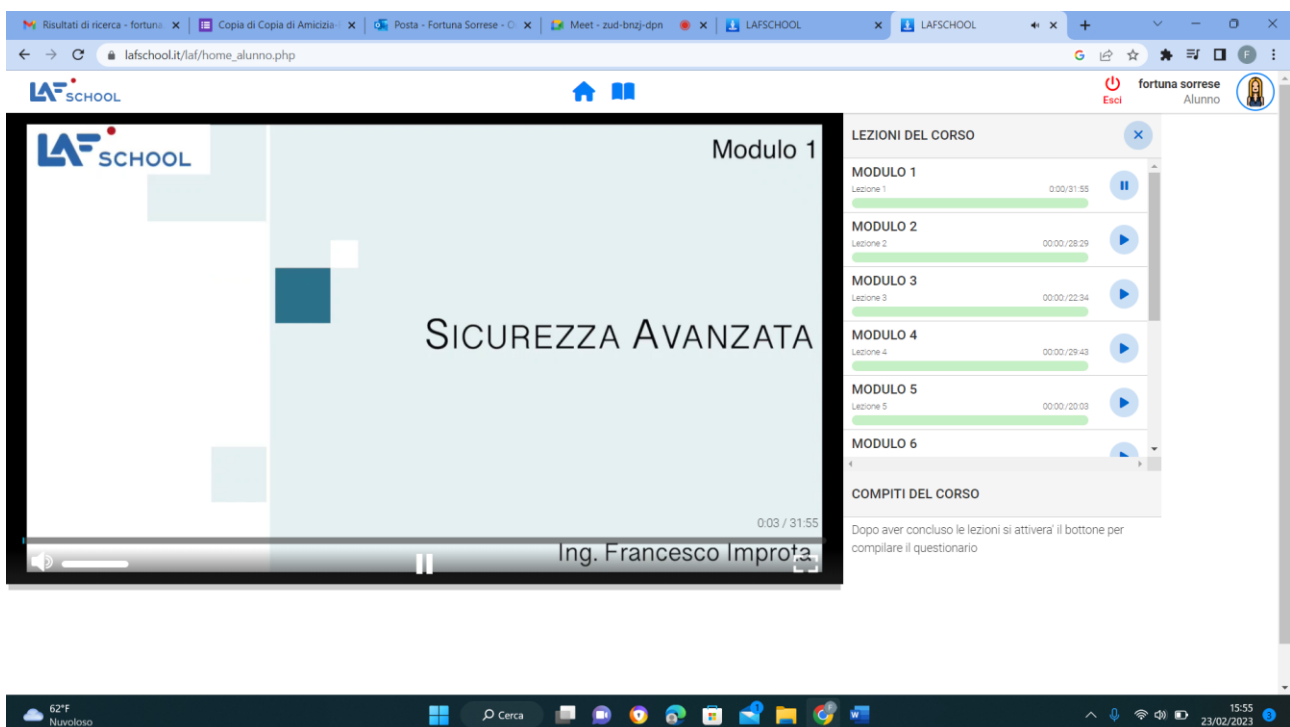

ISTRUZIONI ACCESSO PER IL CORSO "SICUREZZA AVANZATA " SULLA PIATTAFORMA LAFSCHOOL

Andando su www.lafschooll.it l'utente dovrà cliccare "hai dimenticato la password?"

inserendo il suo C.F. e il suo indirizzo e-mail

e il sistema provvederà ad inviare le credenziali di accesso alla piattaforma tramite e-mail.

Dopo aver ricevuto le credenziali l'utente accederà in piattaforma inserendo Username e Password.

Cliccando sull'icona videocorsi si accede al catalogo.

L'utente potrà scegliere il corso da seguire cliccando sull'icona PLAY di colore blu.

(Attenzione! Maschera di esempio, i corsi da selezionare sono quelli riportati nella circolare)

Sul lato destro dello schermo sono presenti tutte le lezioni del corso con il relativo avanzamento dei minuti visionati.